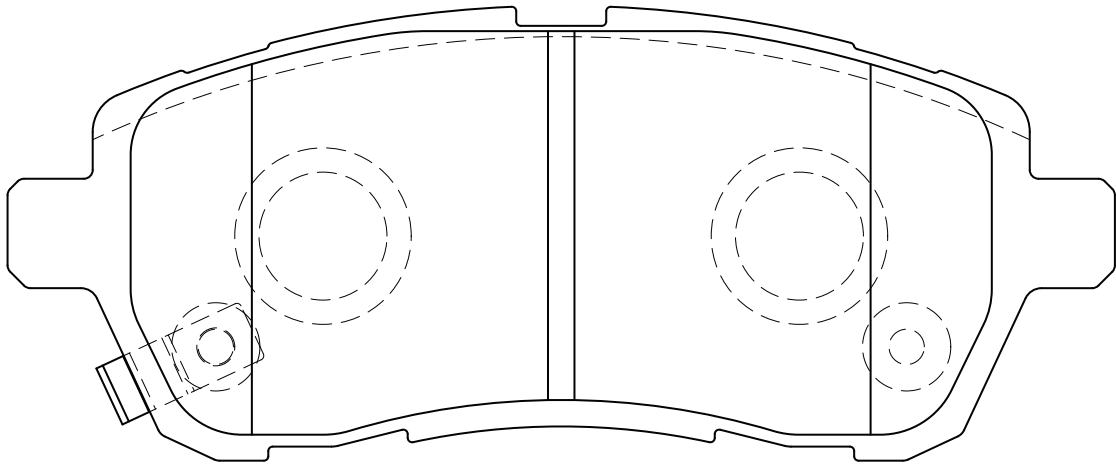

*The* **REVSPEC**  
**PRIMES**

PR-M220

W:125.5 × H:45.5 × T:15.5