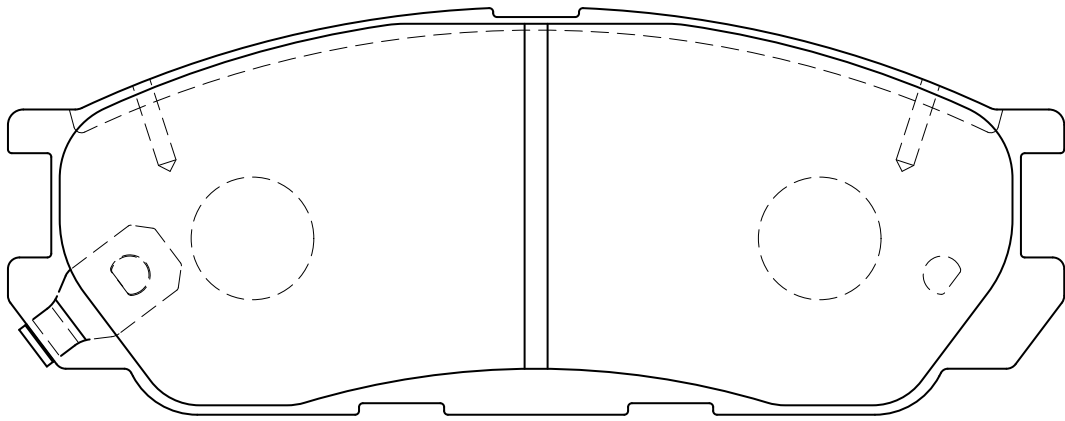

The **REVSPEC**
PRIMES

PR-M278

W:138 × H:52 × T:16