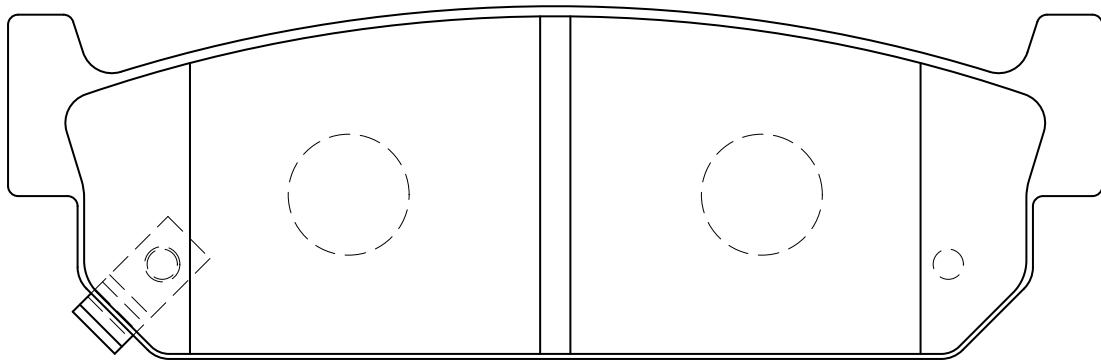

The **REVSPEC**
PRIMES

PR-N555

W:108.6 × H:35 × T:15