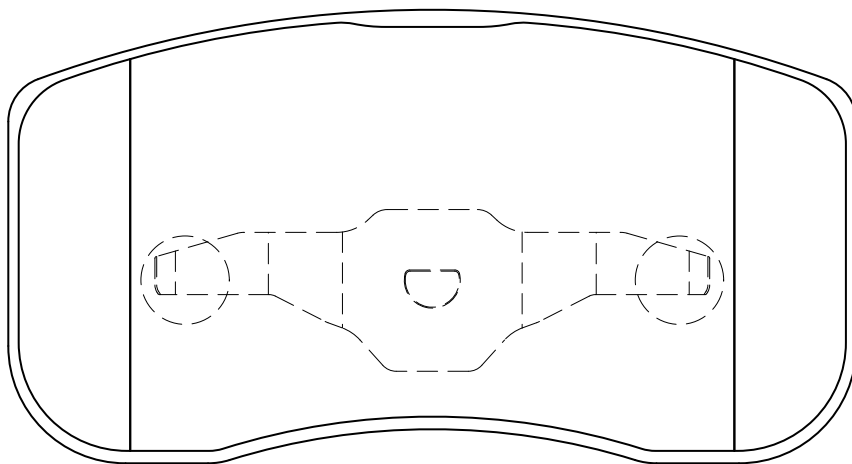

*The* **REVSPEC**  
**PRIMES**

PR-S176

W:122 × H:46.5 × T:15.5

W:94 × H:46.5 × T:15.5