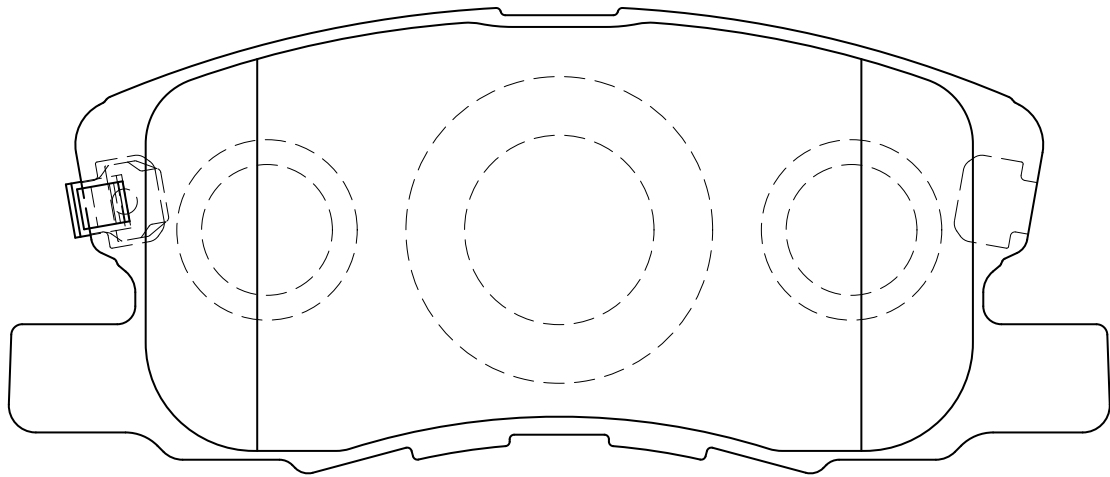

*The* **REVSPEC**  
**PRIMES**

PR-S176

W:122 × H:46.5 × T:15.5

W:94 × H:46.5 × T:15.5