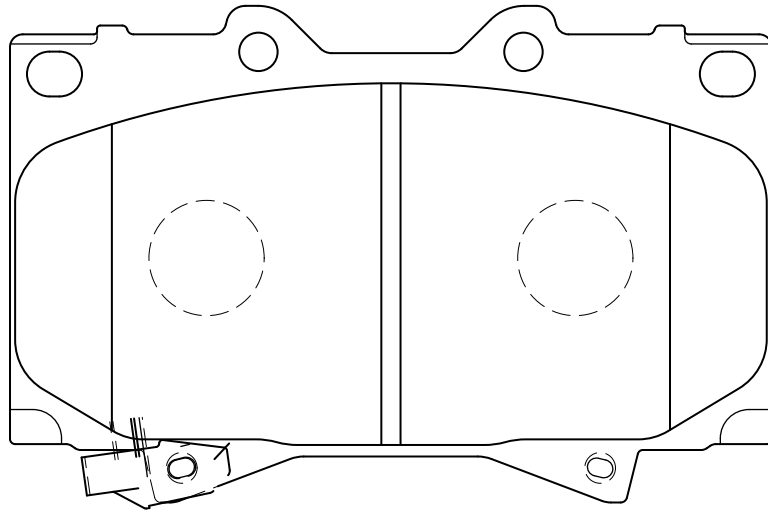

*The* **REVSPEC**  
**PRIMES**

PR-T100

W:119.4 × H:63 × T:17.5