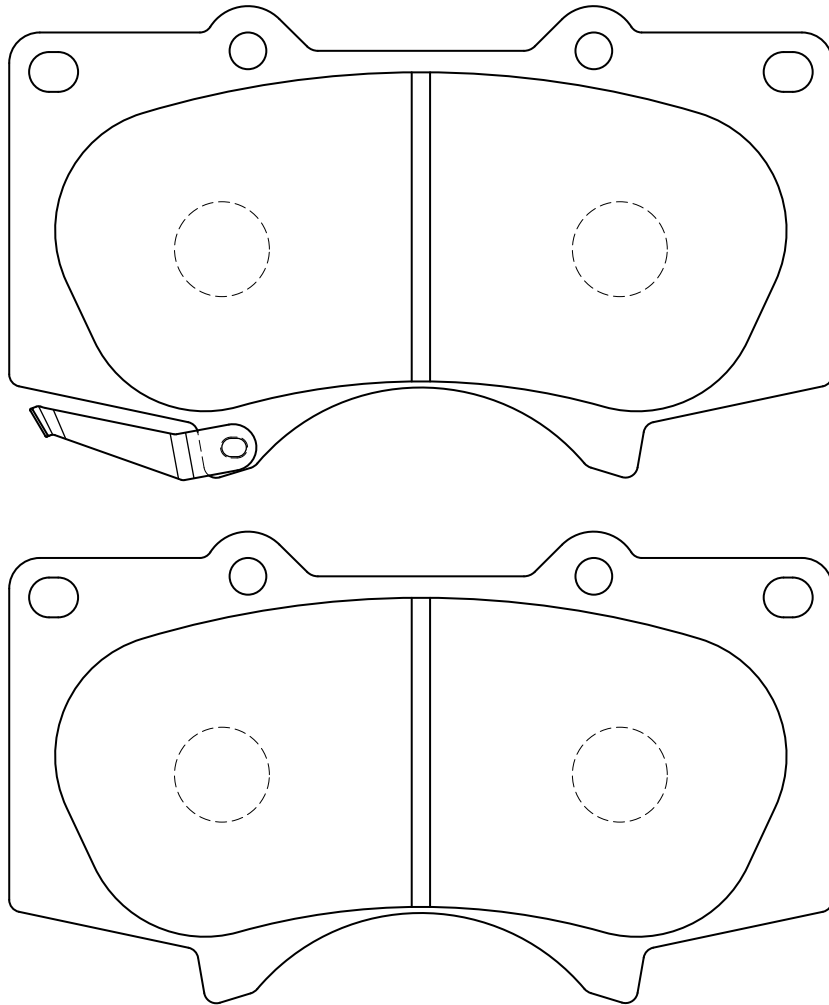

The **REVSPEC**
PRIMES

PR-T174

W:134.5 × H:55.1 × T:17