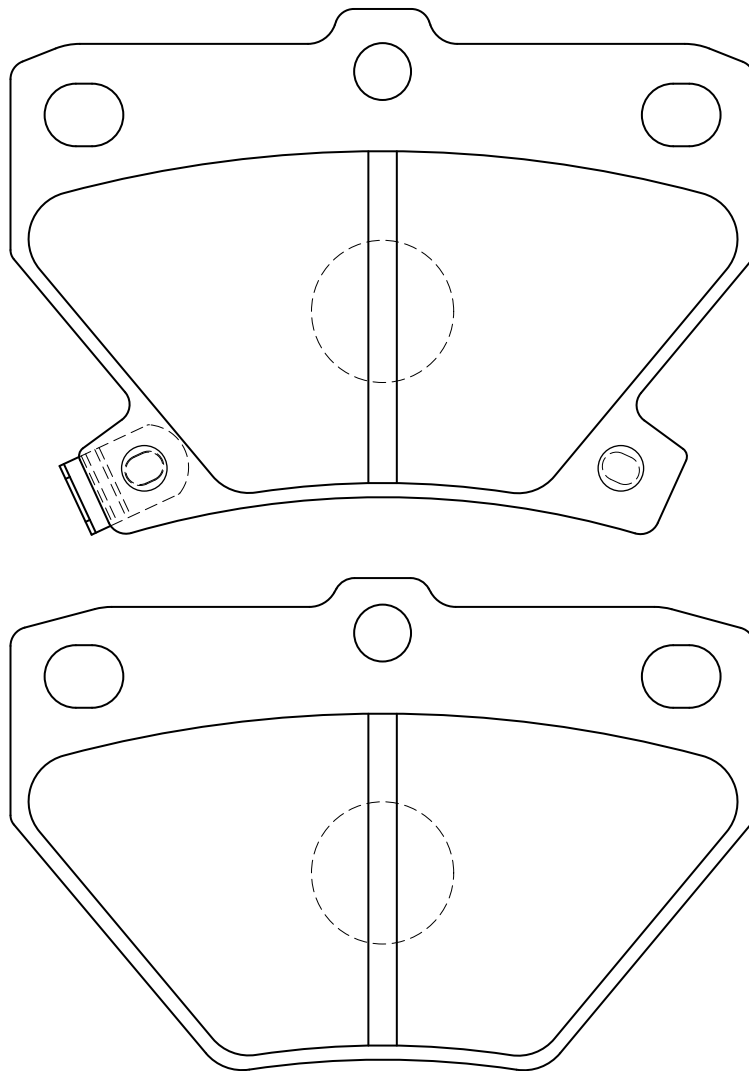

*The* **REVSPEC**  
**PRIMES**

PR-T507

W:78.5 × H:51.5 × T:13.5