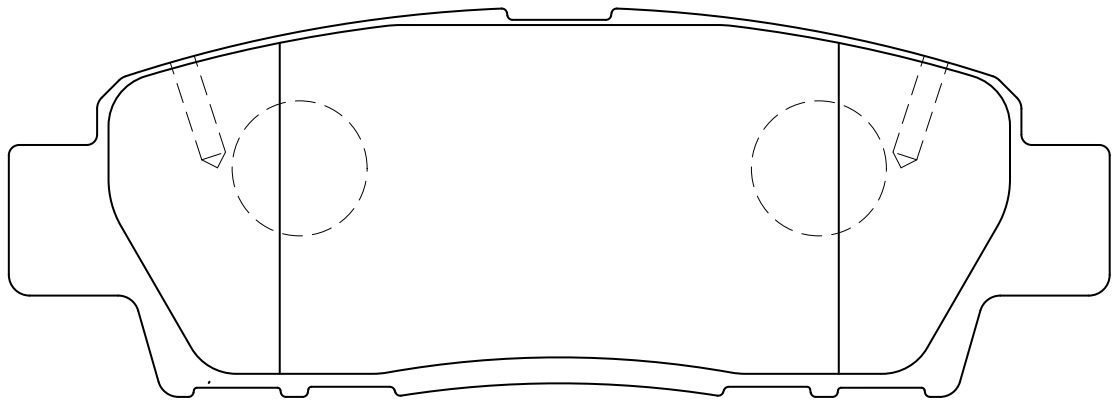

*The* **REVSPEC**  
**PRIMES**

PR-T538

W:106 × H:35 × T:17.5