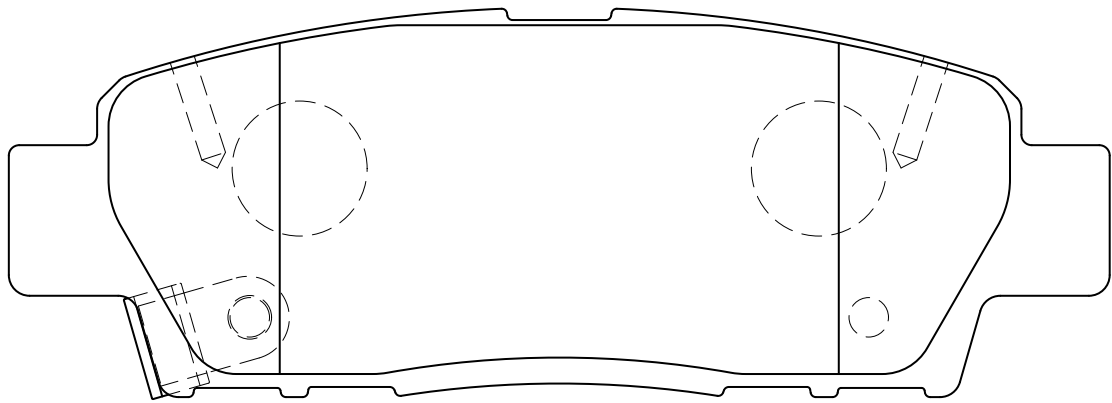

*The* **REVSPEC**  
**PRIMES**

PR-T538

W:106 × H:35 × T:17.5