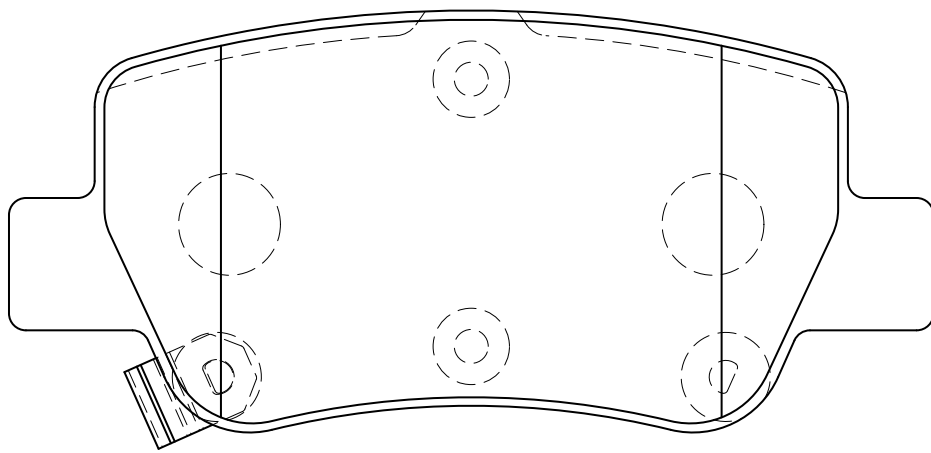

The **REVSPEC**
PRIMES

PR-T737

W:109 × H:46.5 × T:15.5