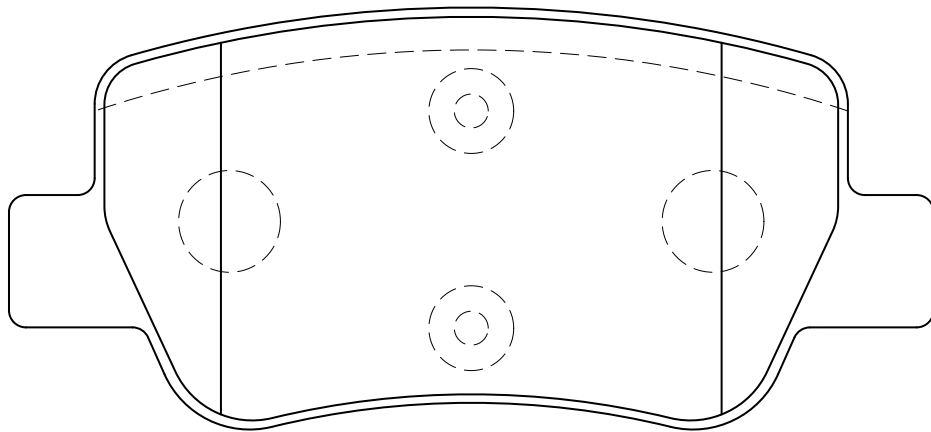

The **REVSPEC**
PRIMES

PR-T737

W:109 × H:46.5 × T:15.5